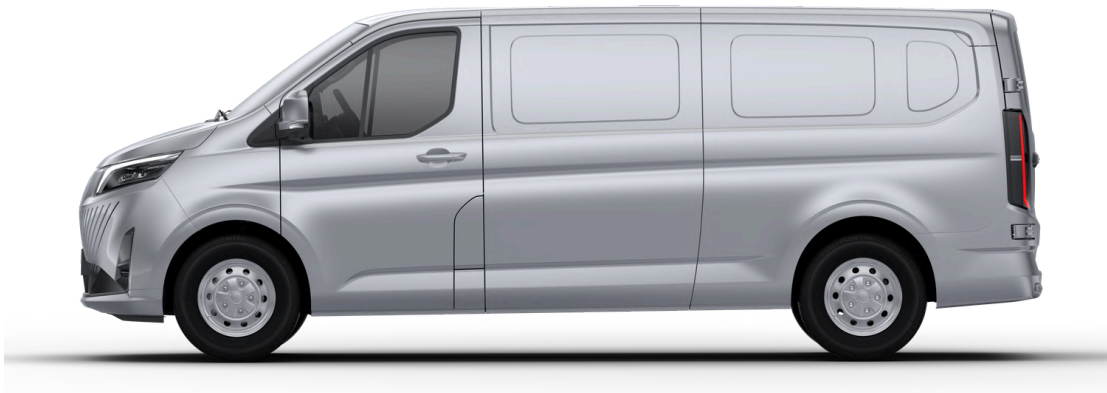

Međuosovinsko rastojanje 3510mm

Dužina vozila 5490mm

Visina vozila 1990 mm

Širina vozila 1980mm

Visina tovarnog prostora 1287 mm

Širina tovarnog prostora 1750mm

Dužina tovarnog prostora 3050mm